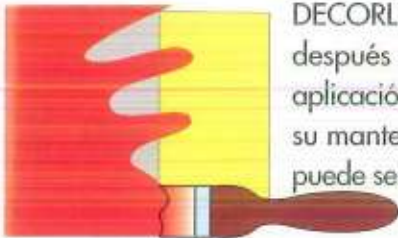

Sin empalmes, se disuelve en el propio soporte

DECORLITE permite corregir los defectos aún después de pasadas varias horas de su aplicación. Se eliminan los empalmes y facilita su mantenimiento. La pintura DECORLITE puede ser redisolta o eliminada con disolvente.

PLIOLITE®: COMPARACION CON OTROS SISTEMAS

CARACTERISTICAS	EMULSION Bajo PVC	EMULSION Alto PVC	SUCATO	SILICONA	PLIOLITE®
APARIENCIA	ADECUADA	ADECUADA	SE HIELA	ADECUADA	ADECUADA
APLICACION	SE HIELA	SE HIELA	AGRESIVA CRITICA POBRE	SE HIELA	NO E AFECTAN LAS CONDICIONES AMBIENTALES
ADHERENCIA	POBRE	POBRE	BUENA	BUENA	BUENA
PROTECCION					
AGUA	ACEPTABLE	SIN PROTECCION	SIN PROTECCION	REFLEJA AGUA	EXCELENTE
CO2	ACEPTABLE	NINGUNA	NINGUNA	NINGUNA	BUENA
PROD. QUIM.	ACEPTABLE	BAJA	FALTA EN ACCION	ACEPTABLE	BUENA
DURACION					
LIV	BUENA	ACEPTABLE	MUY BUENA	BUENA	MUY BUENA
ENVEJECIMIENTO	SE DESGUSA		SE AUTOLIMPIA		SE AUTOLIMPIA
PRECIO	TODO TIPO	TODO TIPO	BARATO	CARO	ADECUADO