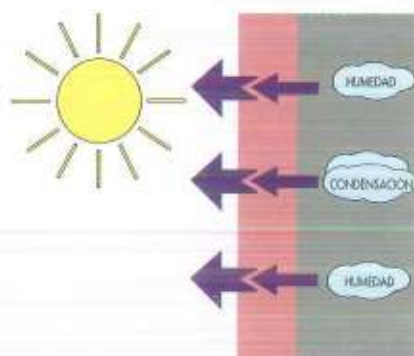

Pintura microporosa con gran adherencia y transpirabilidad

Su gran microporosidad le permite una gran adherencia al soporte. DECORLITE consigue la exudación de la humedad en paredes, convirtiéndolas en "HIDROFUGANTES" y dotándolas a su vez de una total impermeabilidad.